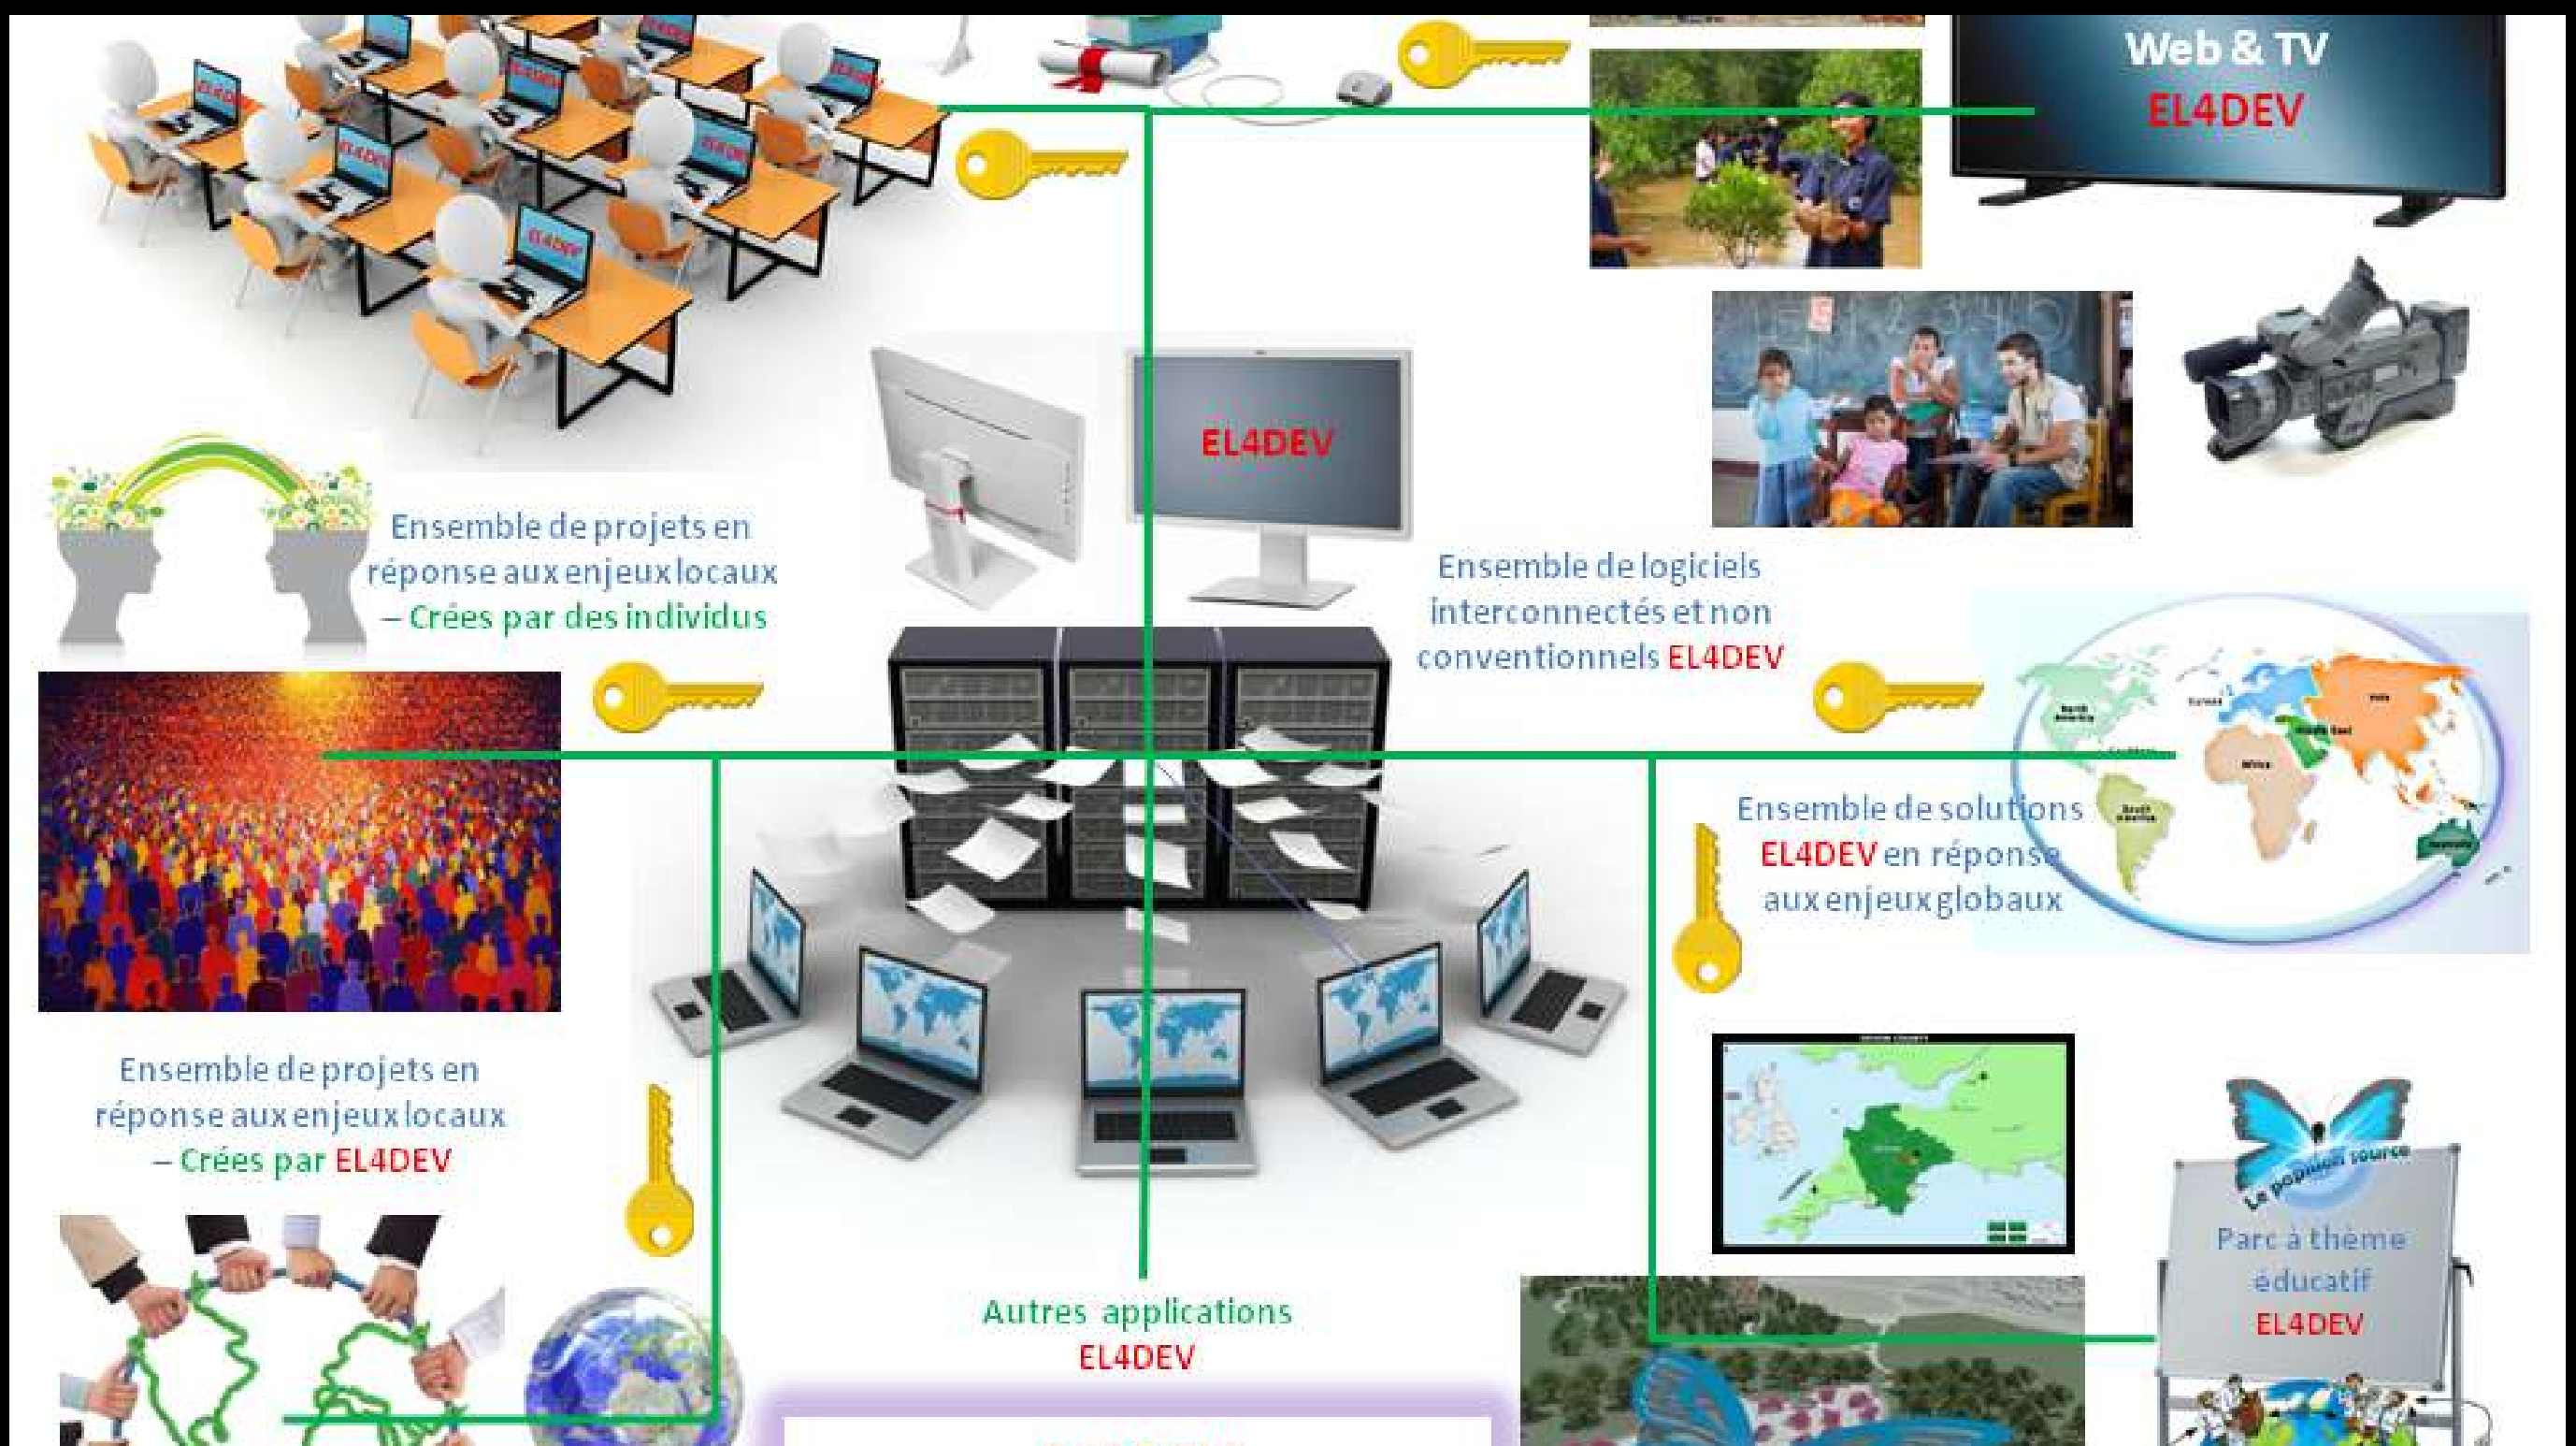

COMPRENDRE
LE PROGRAMME
EL4DEV

**EL4DEV UTILISE UN
PUISSANT SYSTEME
D'INFORMATION
COMPOSE DE
PLUSIEURS LOGICIELS
QUI SERONT BASES
SUR LE WEB AFIN DE
CANALISER ET
AMPLIFIER LES
ACTIONS DE TOUS
TYPES D'ACTEURS
DANS LE MONDE
ENTIER**

EL4DEV
LE PAPILLON SOURCE
ELVERE DELSART
PAUL DELSART